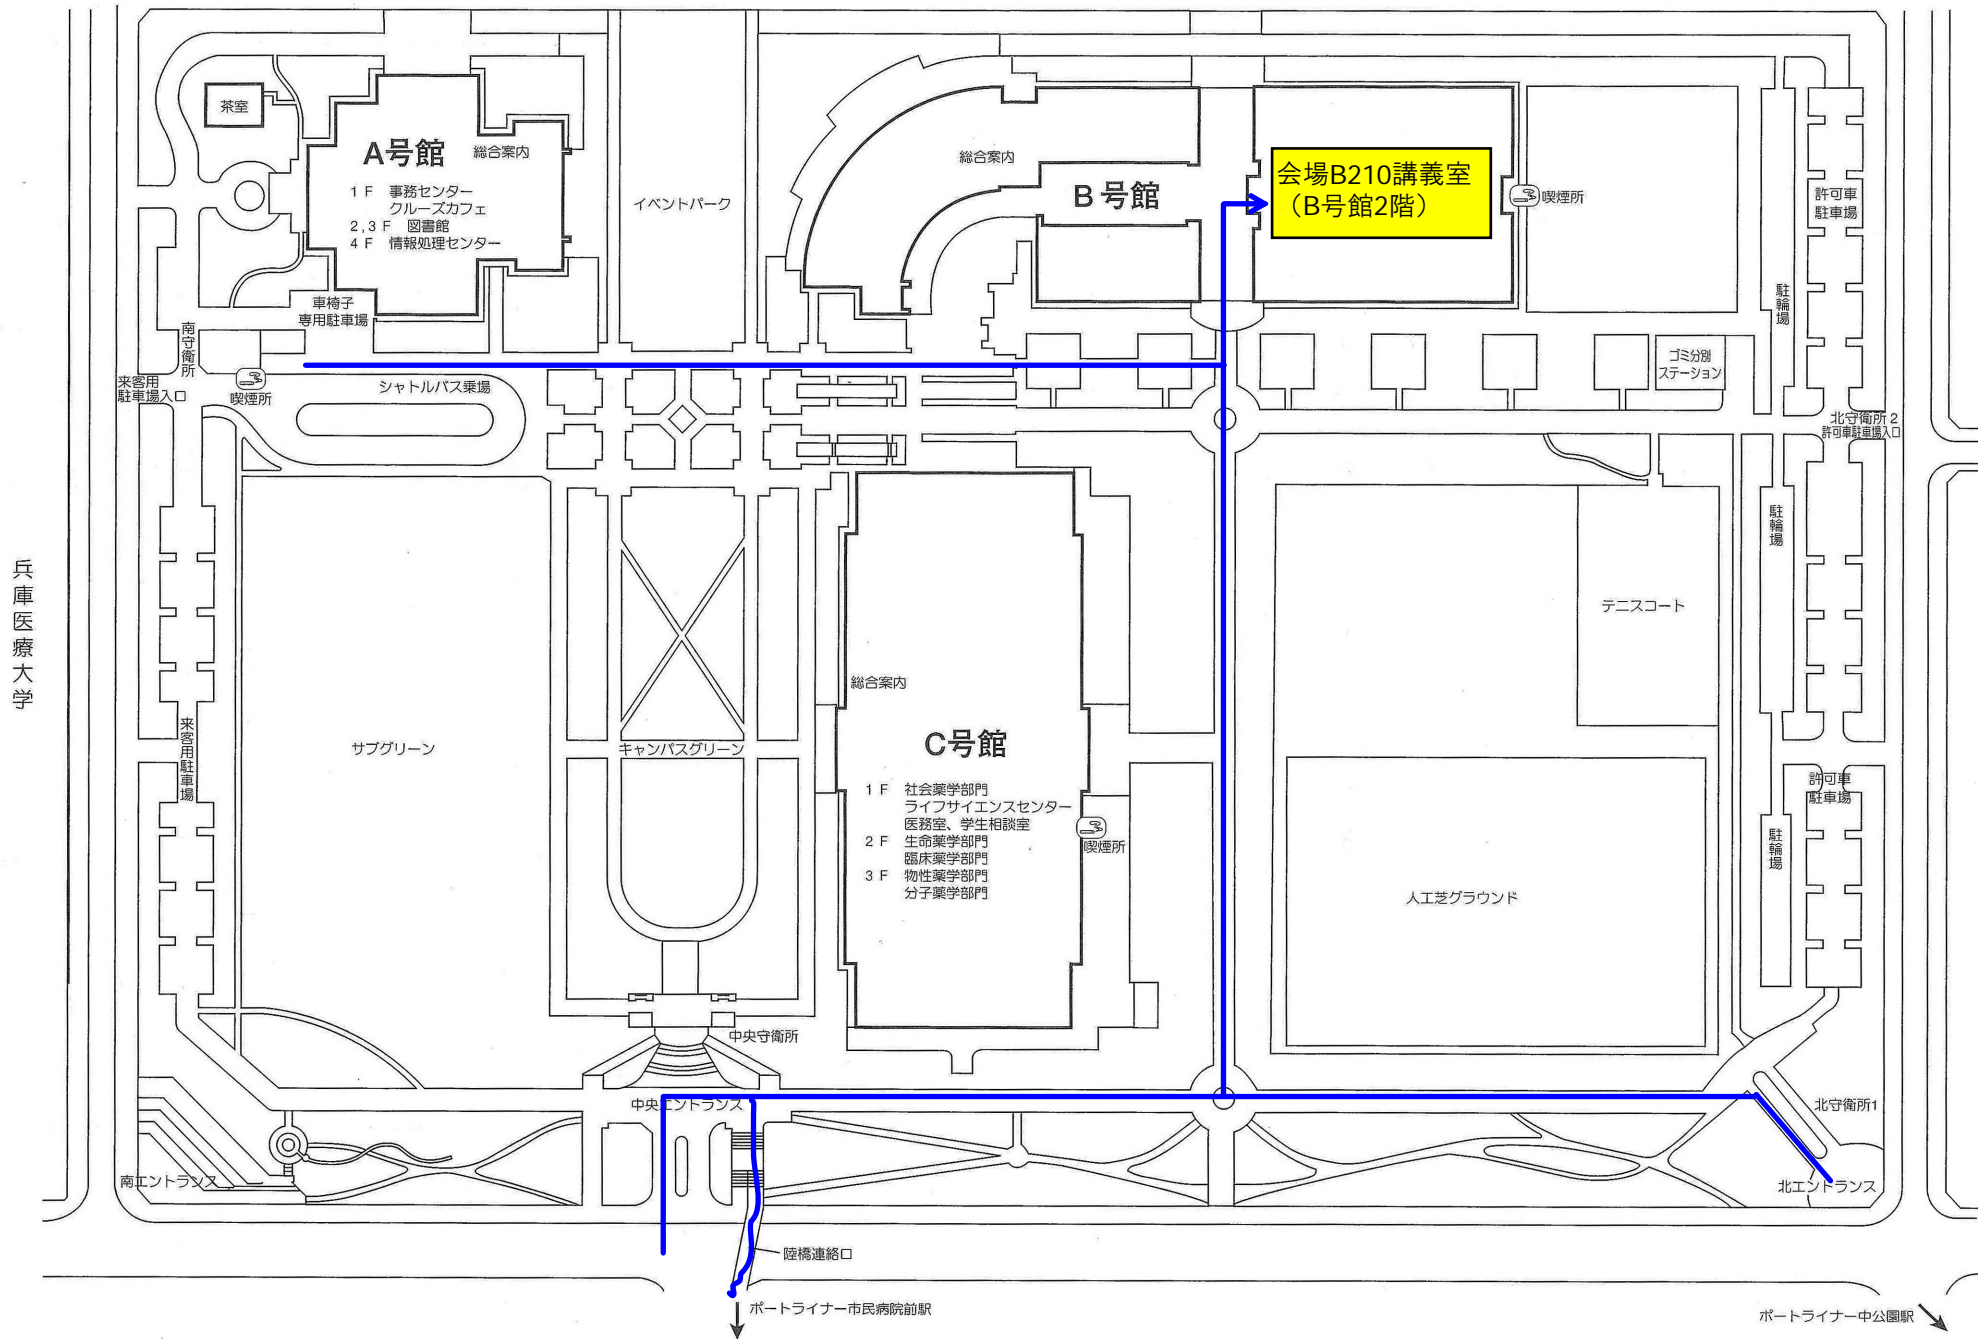

# 研究集会 会場への経路

兵庫医療大学

ボートライナー市民病院前駅

ボートライナー中公園駅